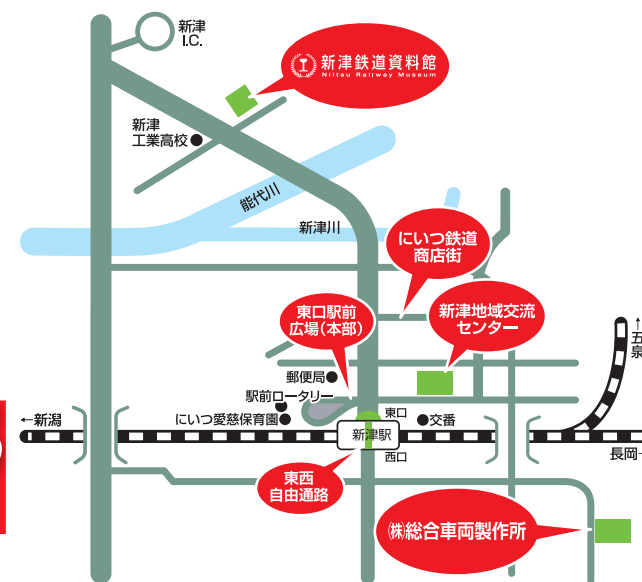

会場 新津駅東口前広場 他
問 にいつ鉄道まつり実行委員会 tel.0250-24-3777

●レールフェスタinにいつ2015

会場 (株)総合車両製作所 新津事業所
問 tel.0250-23-4900

●新津鉄道資料館 向谷実の1日館長

会場 新津鉄道資料館 他
問 新津鉄道資料館 tel.0250-24-5700

元カシオペア
キーボーディスト
向谷 実
さん

ステージイベント
10:10~

資料館に
新しく登場
DD14

NIITSU Railway Shopping street

10/10 土 → 17 土

8日間

10/10 (土) ▶ 10/17 (土)

●新津の商店街のお店に本物の
鉄道資料を展示!!
鉄道オリジナルグッズを販売中!
「にいつ鉄道商店街」に遊びに来てね!

10/17 (土) ●鉄道の街のまちあるき

お問合せ にいつ鉄道商店街実行委員会
TEL(0250)25-5689

アクセスマップ

無料シャトルバス運行

10/10 土のみ